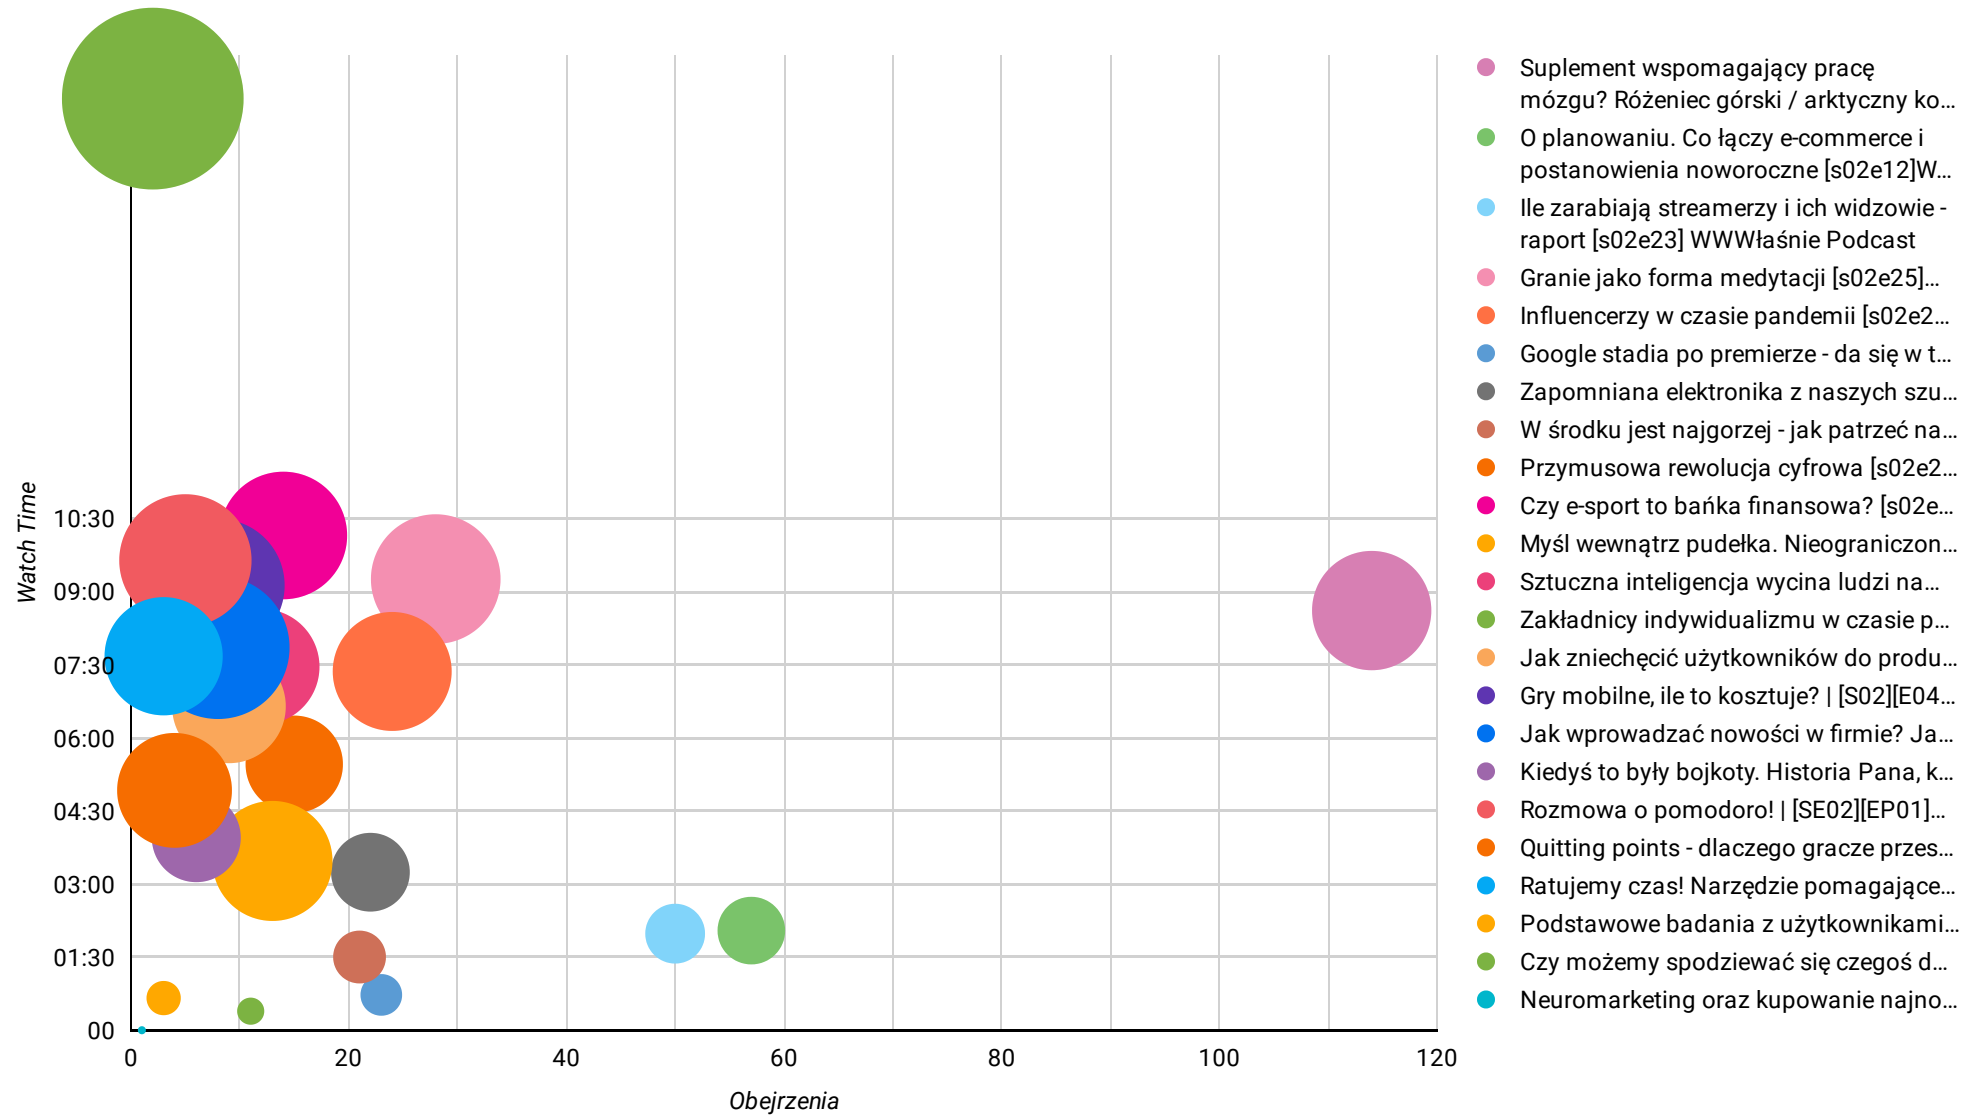

Wskaźniki za bieżący miesiąc (zmiana do poprzedniego okresu)

Średni procent obejrzenia

24,16%

⬆️ 29.2%

Długość filmu

00:33:30

⬆️ 8.3%

Watch Time

00:09:06

⬆️ 36.8%

Zasubskrybowano

2

⬆️ 100.0%

Obejrzenia

681

Wyświetlenia za rok 2019 i 2020

Wyświetlenia za ostatni tydzień

Wykres za rok 2020!

Wykresy za rok 2020!

Wykres za rok 2020!