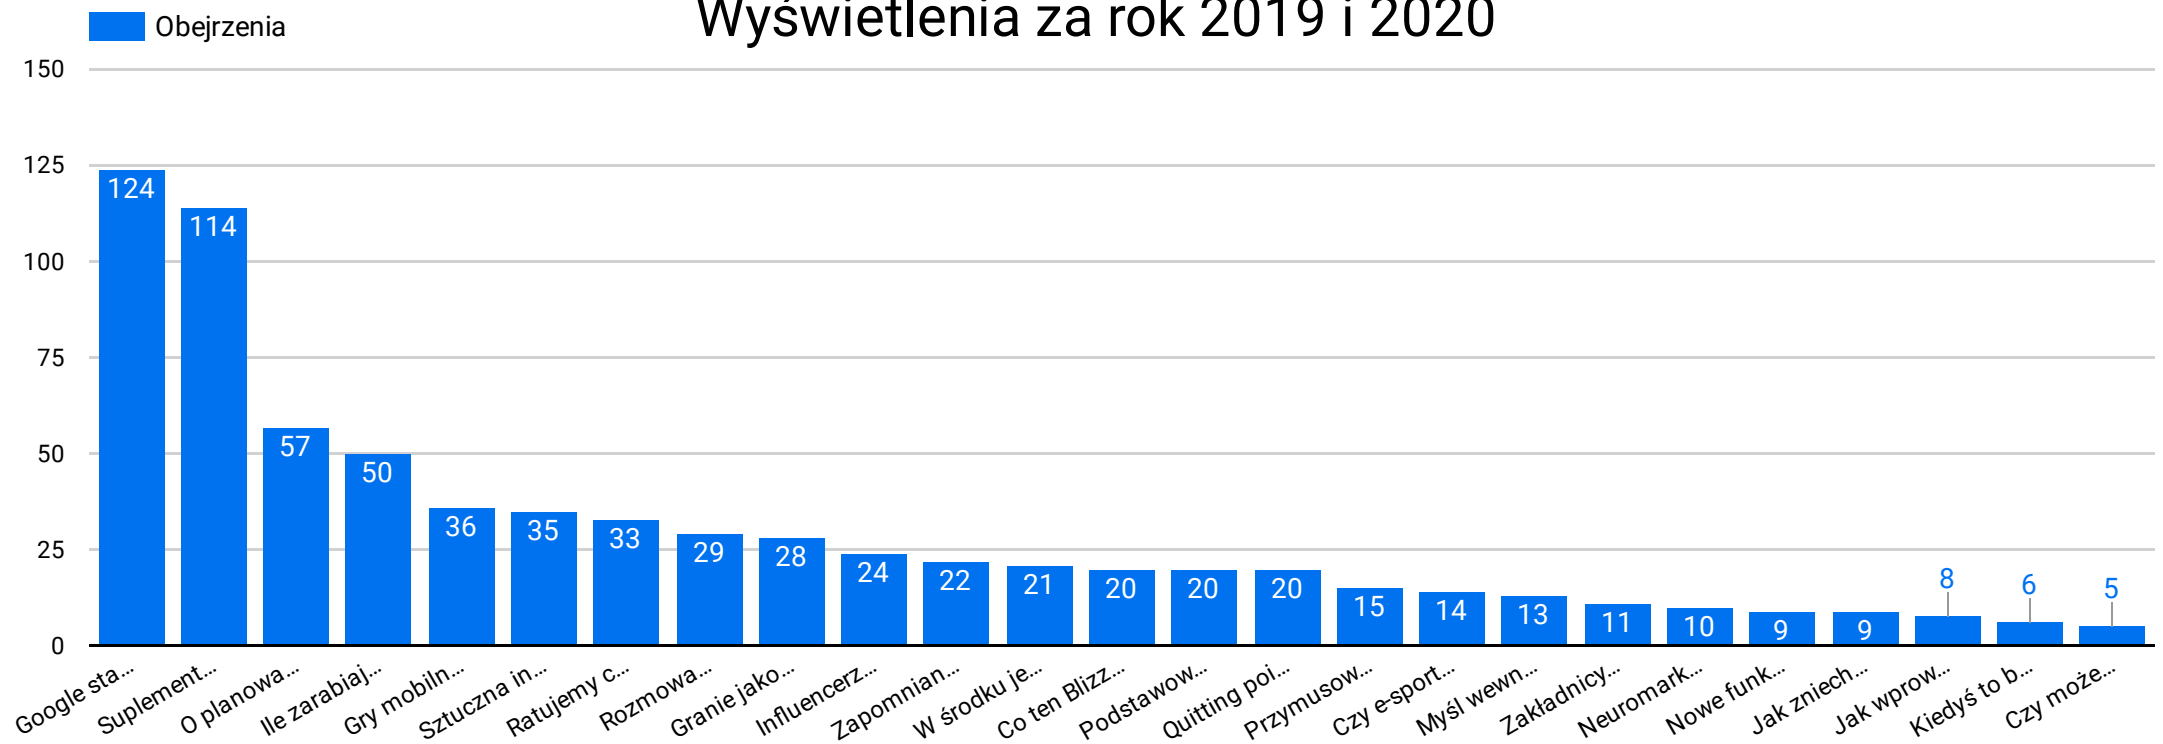

Wskaźniki za bieżący miesiąc (zmiana do poprzedniego okresu)

Średni procent obejrzenia

24,16%

⬆️ 29.2%

Długość filmu

00:33:30

⬆️ 8.3%

Watch Time

00:09:06

⬆️ 36.8%

Zasubskrybowano

2

⬆️ 100.0%

Obejrzenia

681

Wyświetlenia za rok 2019 i 2020

Wyświetlenia za ostatni tydzień

Wykres za rok 2020!

Wykresy za rok 2020!

Wykres za rok 2020!