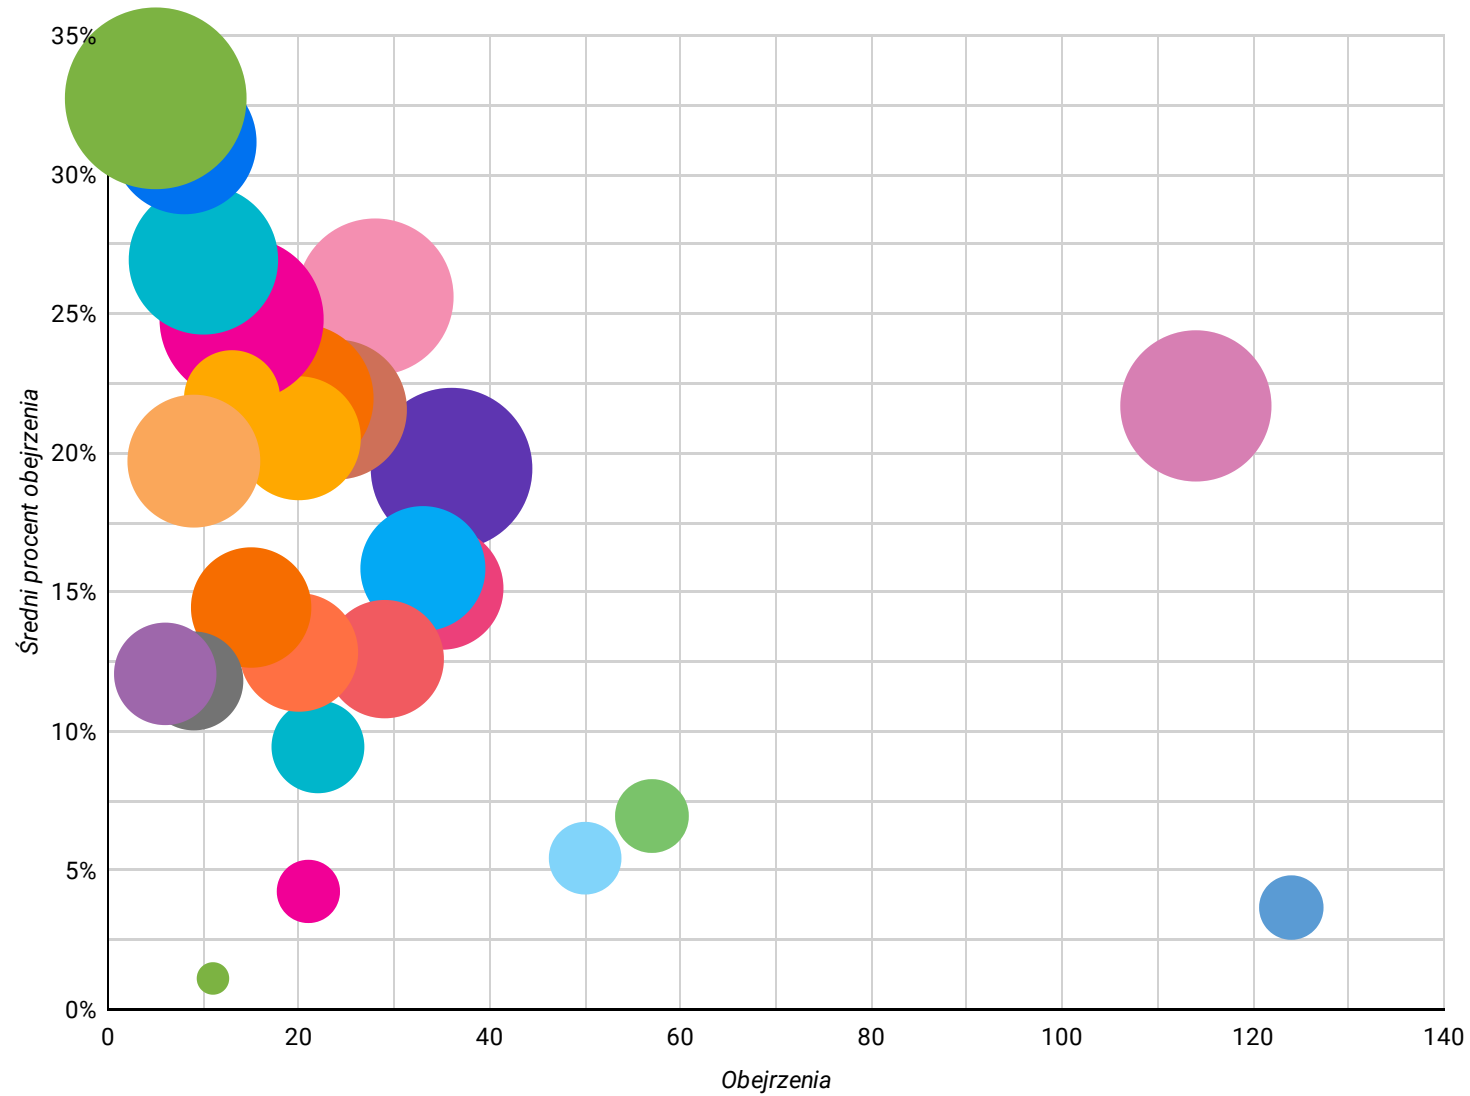

Wskaźniki za bieżący miesiąc (zmiana do poprzedniego okresu)

Średni procent obejrzenia

24,16%

⬆️ 29.2%

Długość filmu

00:33:30

⬆️ 8.3%

Watch Time

00:09:06

⬆️ 36.8%

Zasubskrybowano

2

⬆️ 100.0%

Obejrzenia

681

Wyświetlenia za rok 2019 i 2020

Wyświetlenia za ostatni tydzień

Wykres za rok 2020!

Wykresy za rok 2020!

Wykres za rok 2020!